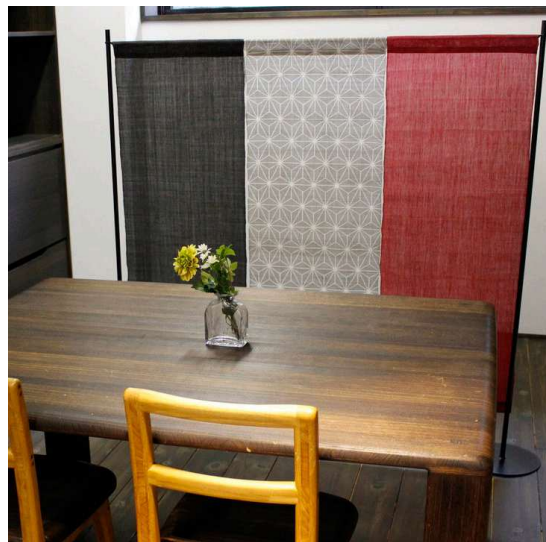

パーテーション 3連 無地+柄物
W138xH135cm 税込 90,200 円
(フレーム + 布セット価格)