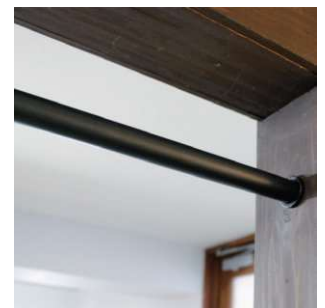

通しタイプ
(天井 / 間口外側用)
W8xH10.5xD2.2cm
税込 5,500 円

のれん棒

※ 価格は長さにより変動致します。

のれん棒 黒竹
W30 ~ 200cm
税込 1,100 ~ 3,300 円

木製丸棒 (径 20 or 24mm)
W30 ~ 180cm
税込 1,100 ~ 3,300 円

のれん棒 スチール
W150 ~ 300cm
税込 2,200 ~ 4,400 円

伸縮ロッドアイアン
W70 ~ 190cm
税込 2,200 ~ 4,400 円