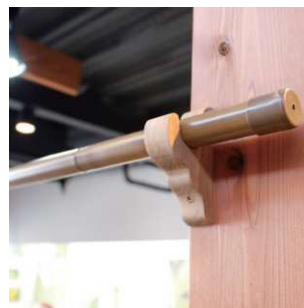

通しタイプ
(天井 / 間口外側用)
W8xH10.5xD2.2cm
税込 5,500 円

のれん棒

※ 価格は長さにより変動致します。

のれん棒 黒竹
W30 ~ 200cm
税込 1,100 ~ 3,300 円

木製丸棒 (径 20 or 24mm)
W30 ~ 180cm
税込 1,100 ~ 3,300 円

のれん棒 スチール
W150 ~ 300cm
税込 2,200 ~ 4,400 円

伸縮ロッドアイアン
W70 ~ 190cm
税込 2,200 ~ 4,400 円