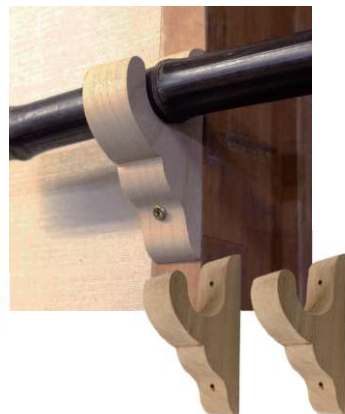

のれん見積

のれんオプション品

のれん受け

※ビス付属
※木製 ※2個セット

※フックタイプと通しタイプは長さ 40cm のロングバージョンもご用意しております。

間口内側用
W4.5xH5xD2.2cm
税込 2,200 円

間口外側用
W8.8cmxH4.8cmxD2.2cm
税込 3,300 円

フックタイプ
(天井 / 間口外側用)
W8cmxH10.5cmxD2.2cm
税込 5,500 円

通しタイプ
(天井 / 間口外側用)
W8xH10.5xD2.2cm
税込 5,500 円

のれん棒

※ 価格は長さにより変動致します。

のれん棒 黒竹
W30 ~ 200cm
税込 1,100 ~ 3,300 円

木製丸棒 (径 20 or 24mm)
W30 ~ 180cm
税込 1,100 ~ 3,300 円

のれん棒 スチール
W150 ~ 300cm
税込 2,200 ~ 4,400 円

伸縮ロッドアイアン
W70 ~ 190cm
税込 2,200 ~ 4,400 円