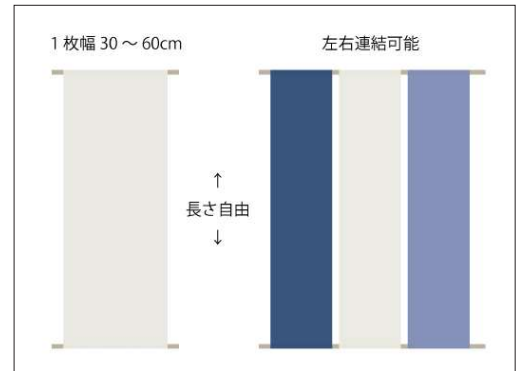

オーダーのぼり

店内やお店の入り口で看板や POP 用途としてお使い頂けるのぼり旗です。麻と綿どちらにも対応可能で、ポールやスタンドも一緒に購入可能です。

のぼり旗 麻 伊平織 橙ぼかし ロゴ入
W45xH1150cm ロゴ入 税込 46,750 円

のぼり旗 麻 伊平織 藍色 ロゴ入
W45xH120cm ロゴ入 税込 39,050 円

のぼりポール (茶・黒・白)
税込各 2,750 円

のぼりスタンド
税込 4,400 円

オーダータペストリー

手織りの麻生地を使用したタペストリーです。無地や柄物をはじめお店のロゴ入など、様々なタイプに対応可能です。また花器を付けて一輪挿しとしてもご利用頂けます。

タペストリー 麻 伊乎乃織 生成り 柄物
W45xH120cm 税込 13,200 円 (棒別売)

タペストリー 麻 伊乎乃織 柳鼠ぼかし
W45xH120cm 税込 13,200 円 (棒花器別売)

オリジナルのロゴ入り制作も可能です。
(別途型代と染代が必要)

タペストリー棒 2本セット
木製 税込 2,200 円～

花器ワイヤーセット
黒・白 各税込 5,500 円

タペストリーの生地は
麻の伊乎乃織を使用

オーダーパーテーション

麻布とアイアンフレームを組み合わせたパーテーションです。色や柄を自由に組み合わせてオーダー可能で、オリジナルのロゴも入れられます。

フレームサイズ 4種

W93xH135cm / W93xH165cm

W138xH135cm / W138xH165cm